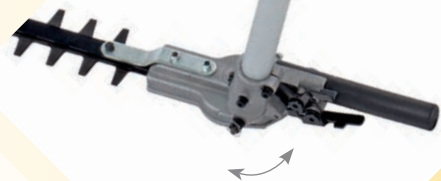

EXTRA ALUMINIUM
SHAFT 50cm

ALUMINIUM SHAFT
150cm

ADJUSTABLE HEAD
ROTATES IN
2 DIRECTIONS

POWERPLUS

HEDGE TRIMMERS

BENZINE HAAGSCHAREN // TAILLE-HAIES À ESSENCE
BENZIN-HECKENSCHEREN // CORTASETOS A GASOLINA