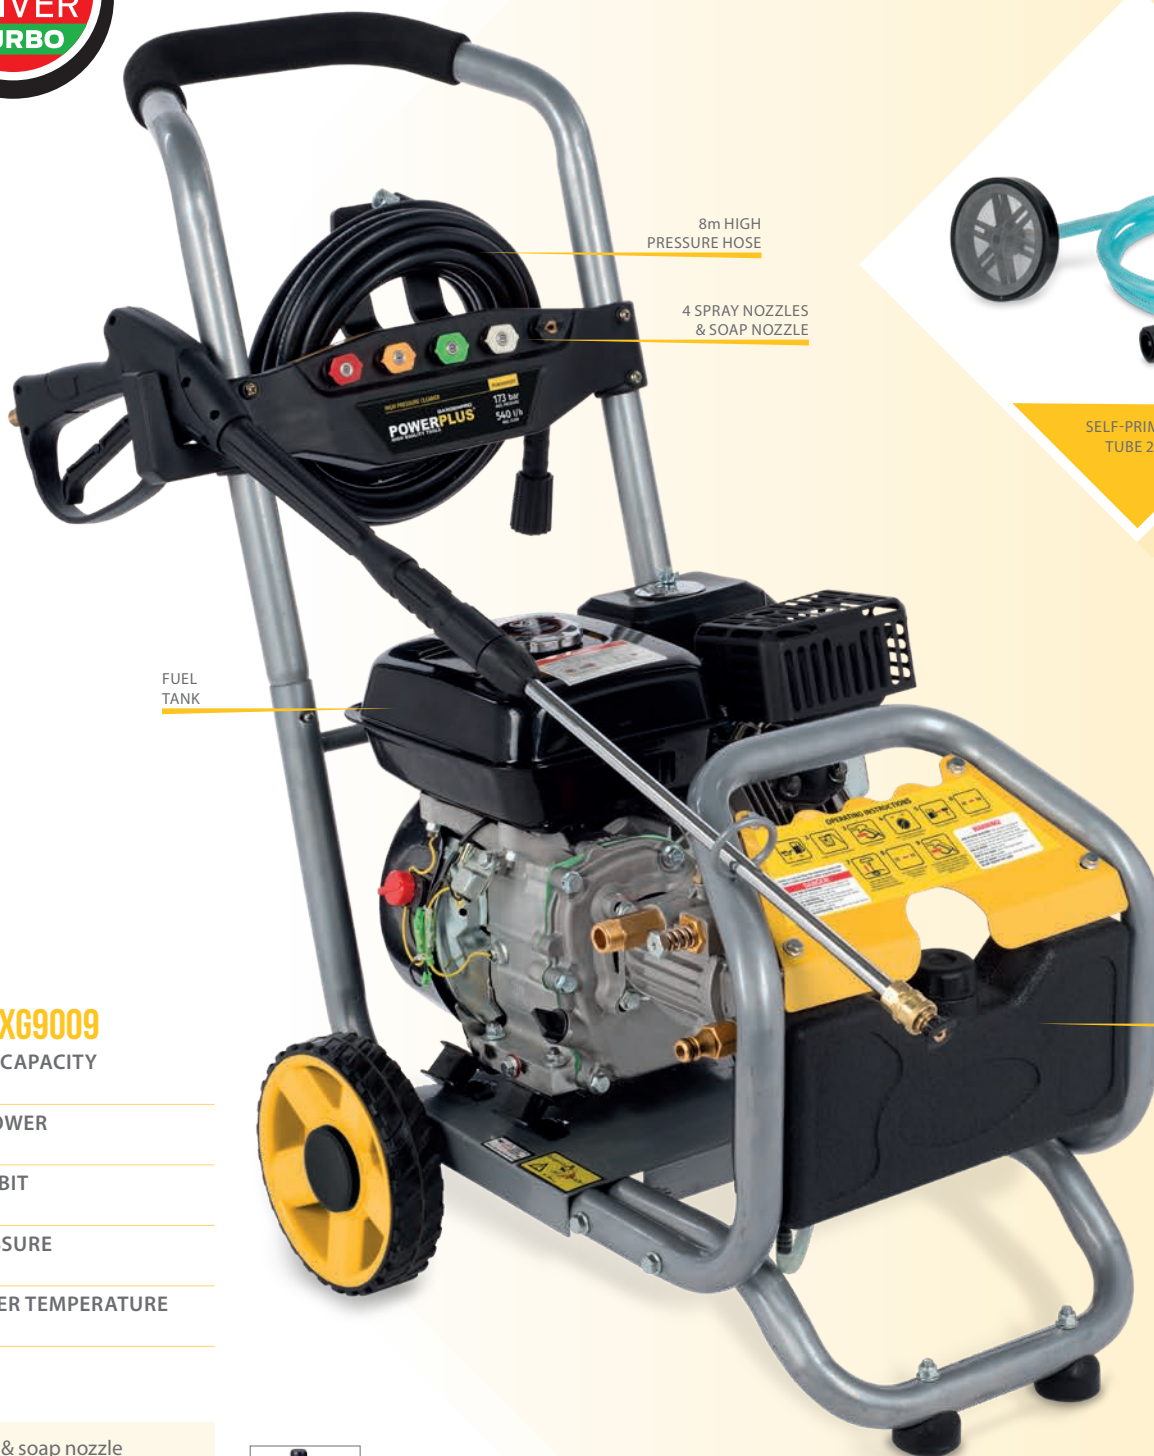

METAL SPRAY GUN

PATIO CLEANER

TURBO NOZZLE

10m PIPE CLANING SET

BUILT-IN DETERGENT TANK

POWERPLUS

HIGH PRESSURE CLEANERS

BENZINE HOGEDRUKREINIGER // NETTOYEUR HAUTE PRESSION À ESSENCE
BENZIN-HOCHDRUCKREINIGER // HIDROLIMPIADORA A GASOLINA