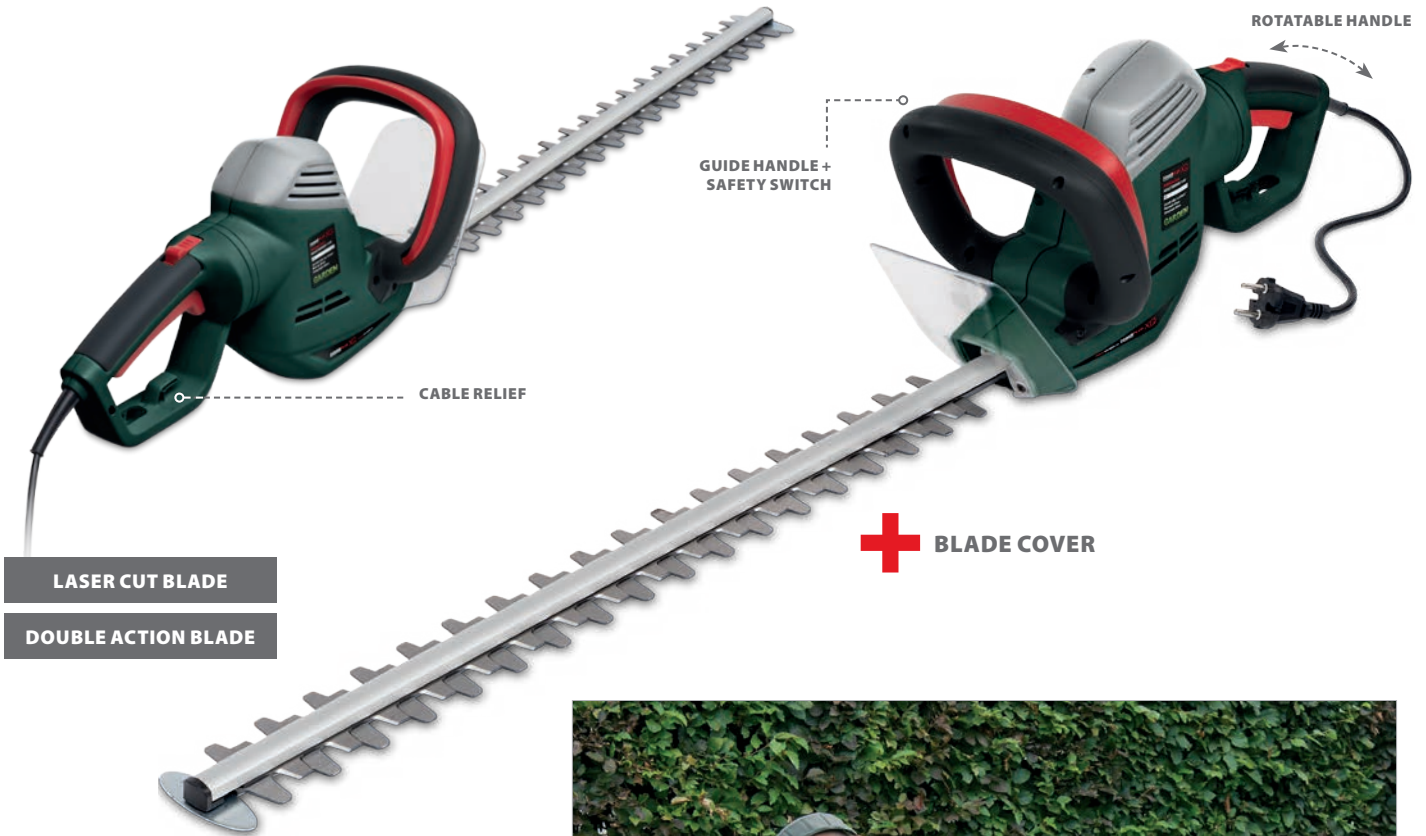

**3 YEAR
WARRANTY**

ELECTRIC

HEDGE TRIMMERS

ELEKTRISCHE HAAGSCHAREN - TAILLE-HAIES ÉLECTRIQUES
ELEKTRO-HECKENSCHEREN - CORTASETOS ELÉCTRICOS

POWXQG3020

EXTRA PERFORMANCE

POWERPLUS XQ

LASER CUT BLADE